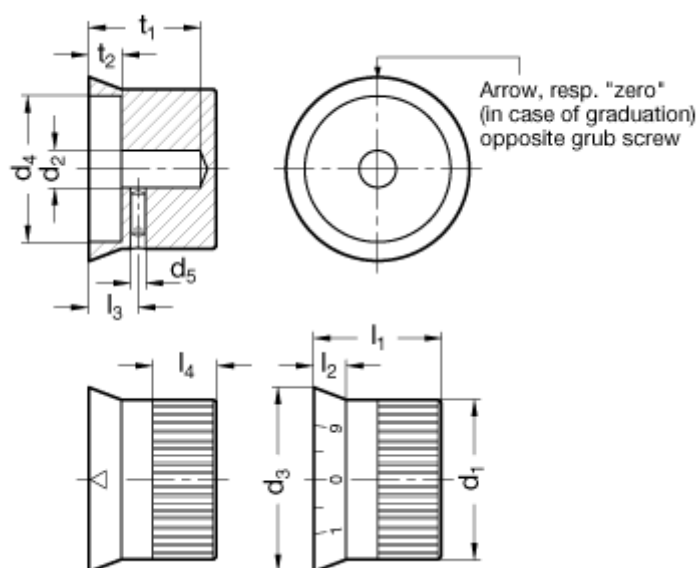

Article number: 201042172

Description: E+G Control knob in Aluminium
GN 723.4-34-B6-N

Measures

d1 = 34	l4 = 13
d2 = B 6	t1 = 26,5
d3 = 41	t2 = 9,5
d4 = 29,5	
d5 = M5	
l1 = 29,5	
l2 = 9,5	
l3 = 13,5	